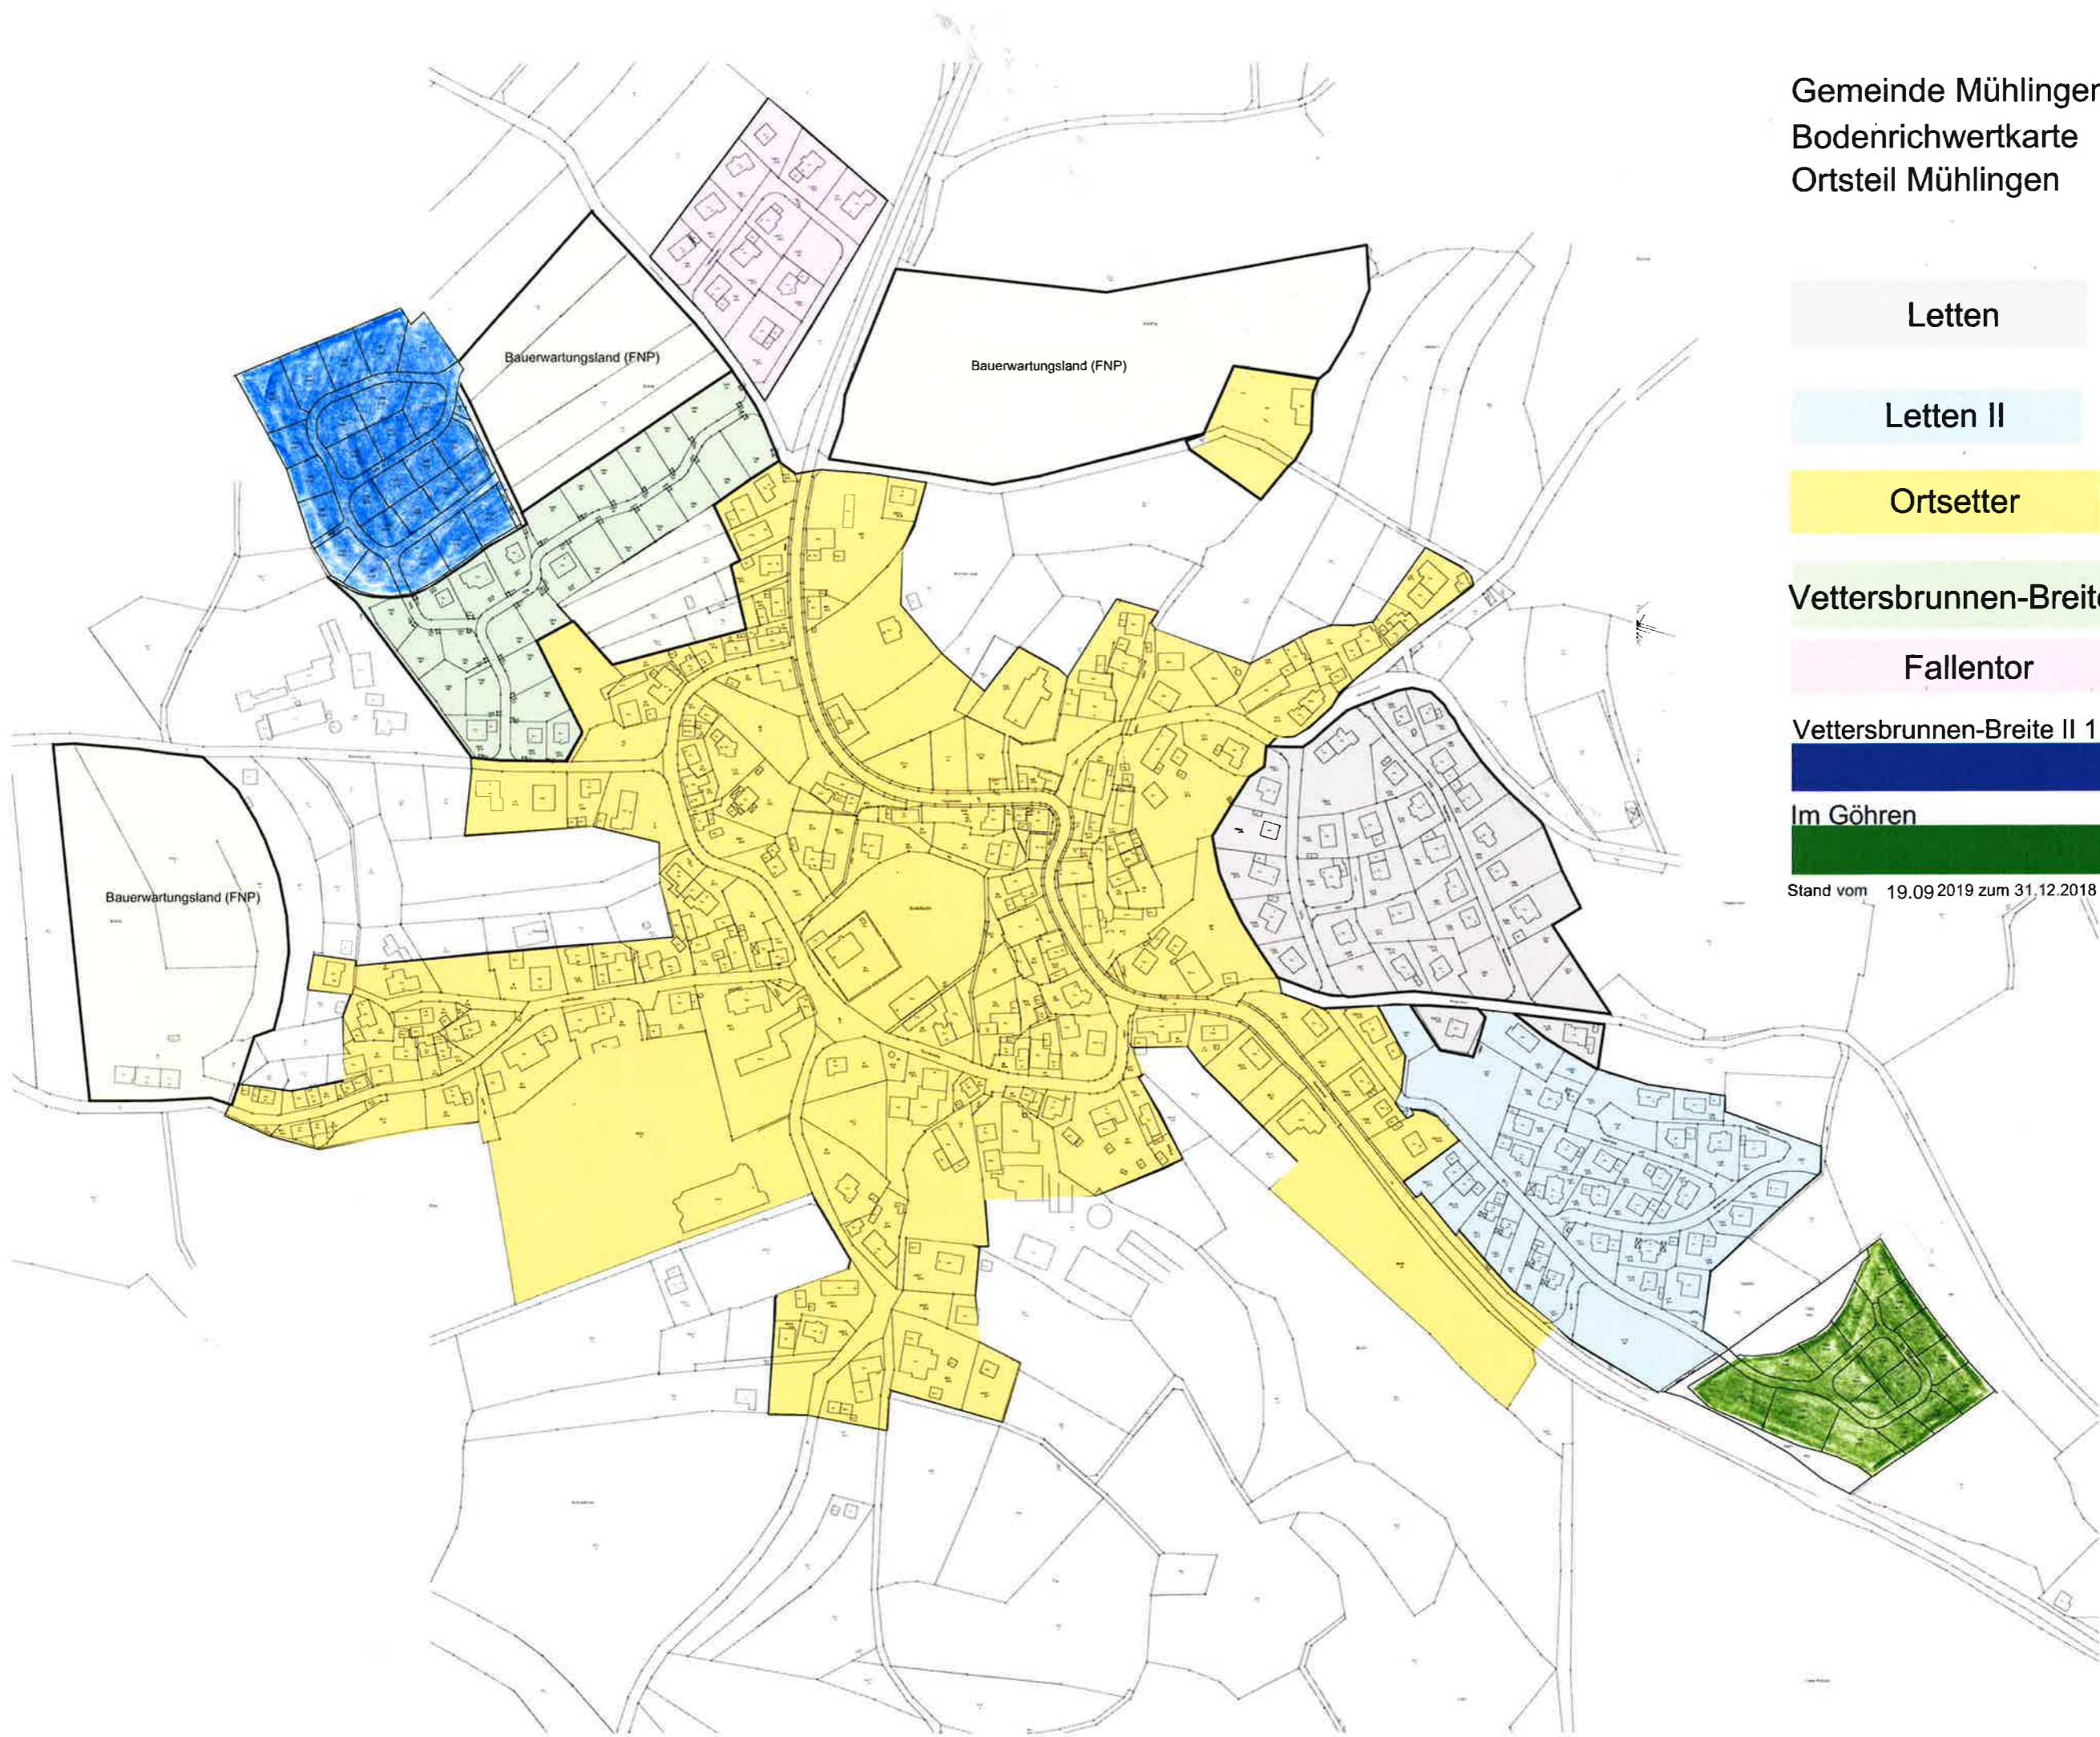

Gemeinde Mühligen
Bodenrichtwertkarte
Ortsteil Mühligen

Letten

Letten II

Ortsetter

Vetersbrunnen-Breite

Fallentor

Vetersbrunnen-Breite II 1. BA

Im Göhren

Stand vom 19.09.2019 zum 31.12.2018