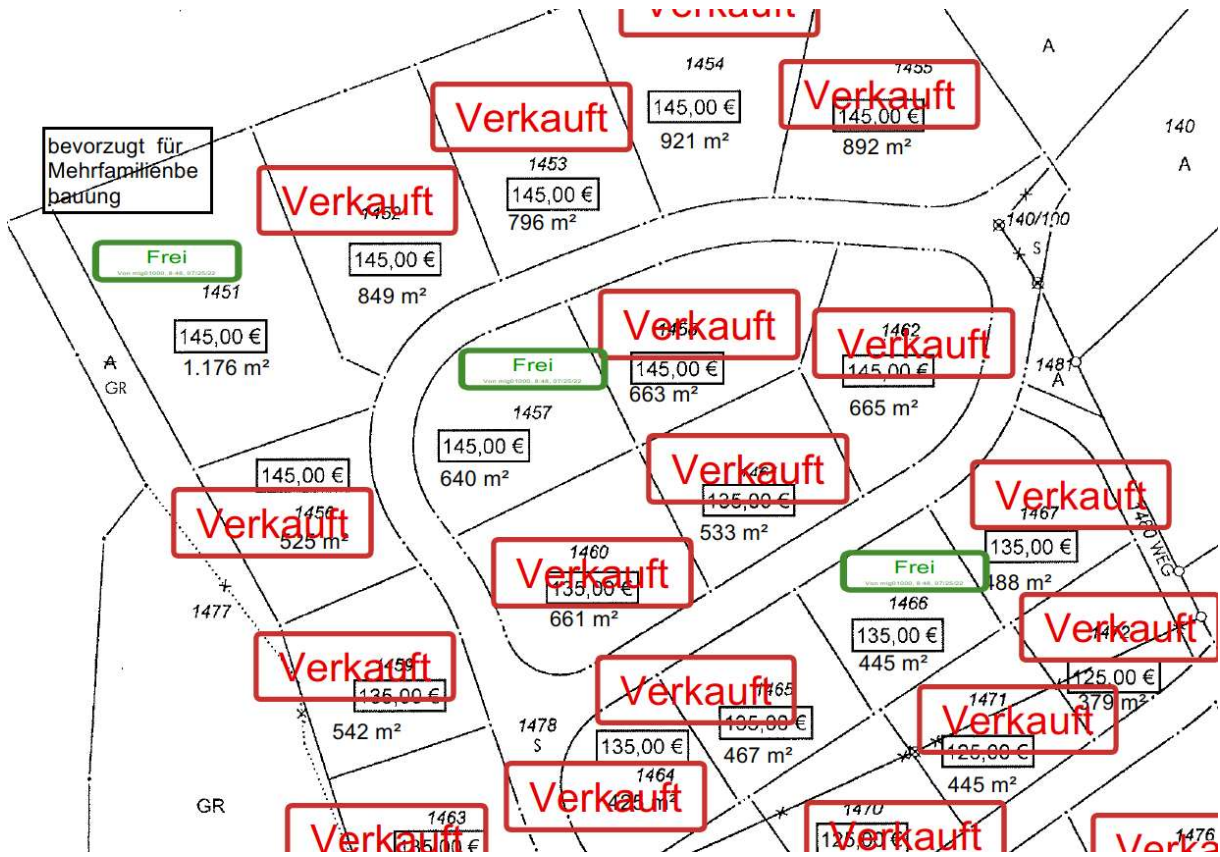

Baugebiet Mainwangen – Auf der Höhe

Baugebiet Gallmannsweil – Im Grün

Baugebiet Mühlingen – Vetersbrunnen II

Baugebiet Zoznegg – Breite-Greithofsch II