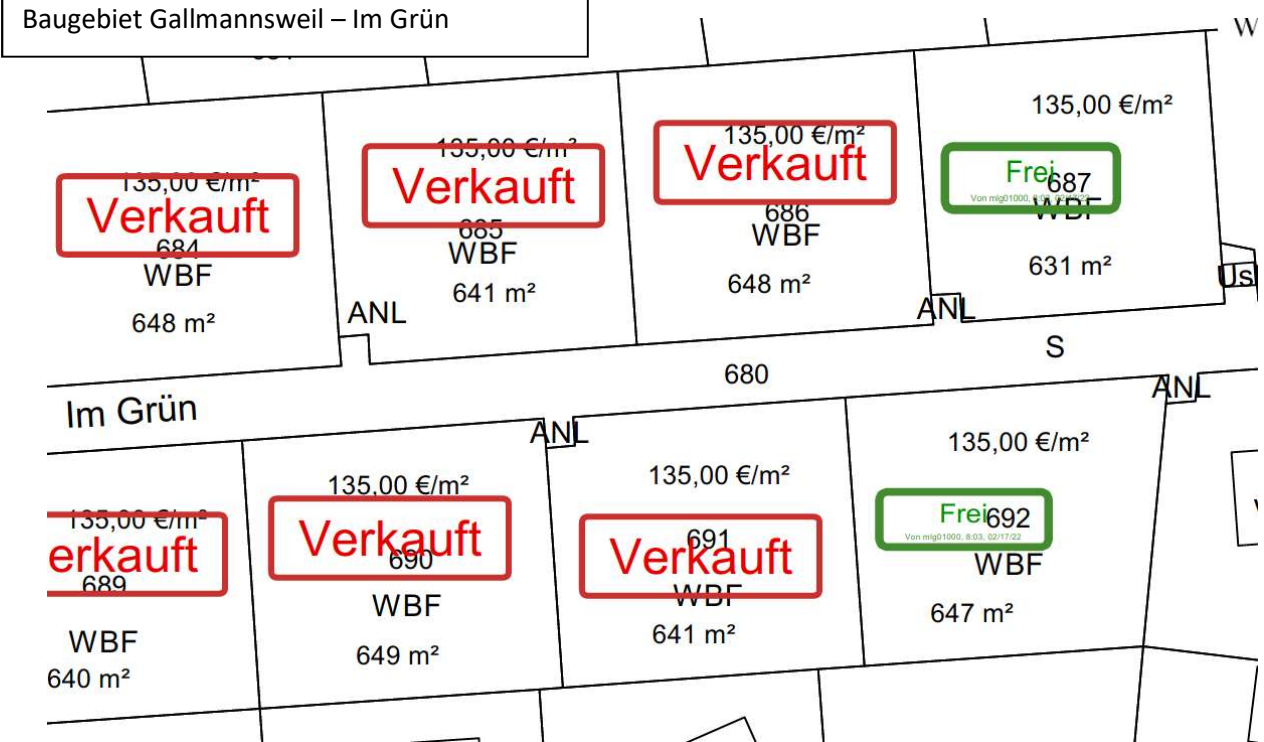

Baugebiet Mainwangen – Auf der Höhe

Baugebiet Gallmannsweil – Im Grün

Baugebiet Mühlingen – Vetersbrunnen II

Baugebiet Zoznegg – Breite-Greithofsch II